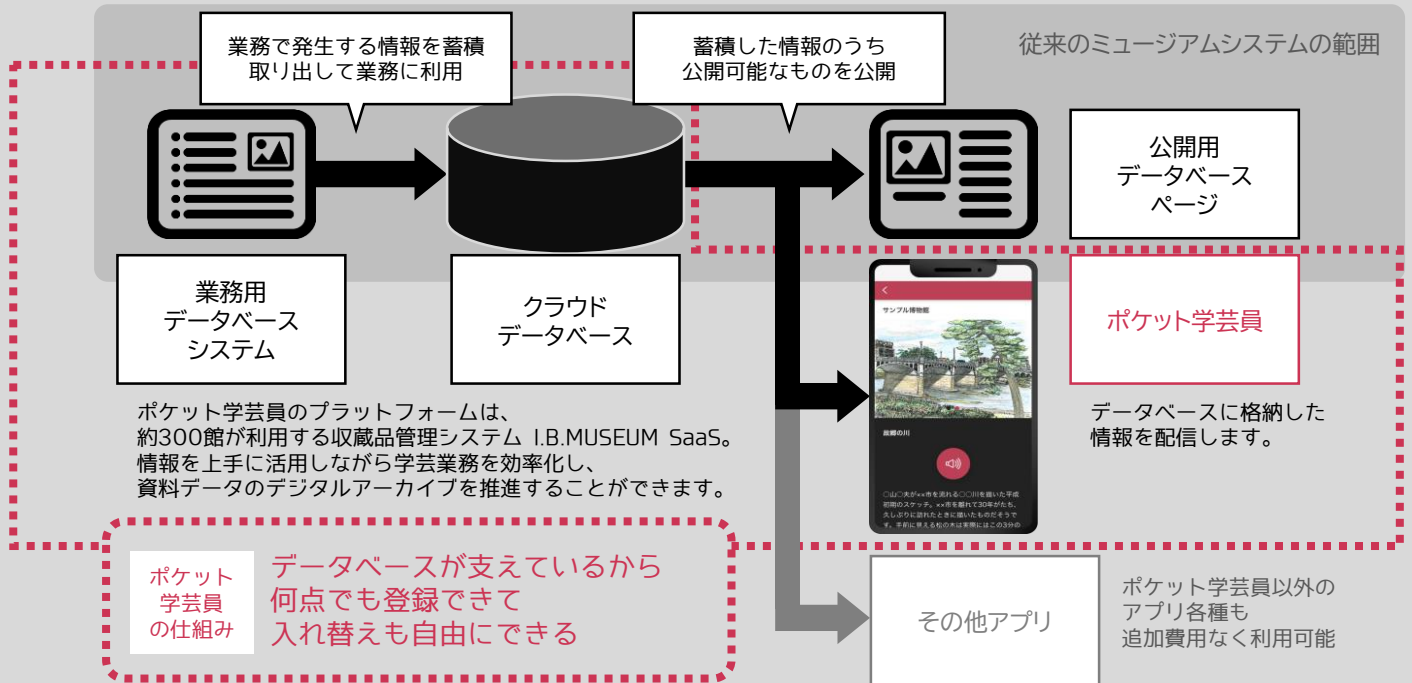

初期費用ゼロで導入できる。

「ポケット学芸員」のご利用には、機器の購入費もアプリの開発費も一切不要。システムの月額利用料3万円に「込み」なので、追加費用もかかりません。

2

配信コンテンツ数は無制限。

「ポケット学芸員」で配信するコンテンツの数に制限はありません。何点配信しても、また何回入れ替えを行っても、追加費用は一切不要です。

3

12か国語に対応。

「ポケット学芸員」では、12か国語に対応する画面をご用意。必要な言語のコンテンツさえ用意すれば、今すぐインバウンド対応に乗り出せます。

4

進化を続けるクラウドサービス。

2016年にサービス開始、2019年に全面リニューアル。時代に合わせて進化するクラウドサービスなので、陳腐化の心配もありません。

ポケット学芸員は、初期費用ゼロ円 & 月額利用料3万円 のクラウド型ミュージアムシステム I.B.MUSEUM SaaS の機能の一部です。

アプリの主な仕様

- ガイド番号を直接入力するか、リストから選択することで、該当のコンテンツにアクセス。
- ナレーションなどの音声データがある場合は、ボタンのタップで再生を開始。
- 動画コンテンツがある場合も同様にボタンから再生。動画共有サービス「YouTube」にアップした動画を利用します。
- アプリユーザはインターネット経由でコンテンツを閲覧・視聴できるほか、1館分のデータを端末にダウンロード可能(ダウンロードデータは24時間で自動消去)。

配信までの流れ

I.B.MUSEUM SaaS の利用申込から開設までは最短2営業日。

Wi-Fi など通信環境の整備。

I.B.MUSEUM SaaS に解説などのコンテンツを登録。外国語、ナレーションなども準備。

ガイド番号のパネルを掲出。リーフレットやパネルなどアプリの案内ツールを整備。

運用サポート

- 多言語による来館者向けリーフレットの作成を代行。編集可能なデータでお渡ししますので、館内掲出用のアプリ案内パネルなどにも転用可能です。
- 12か国語のアプリ専用ホームページを用意し、利用者への情報提供をサポートします。
- 弊社にてサービスの提供開始をプレスリリースで配信。SNSでの告知なども併用しながらPRを行います。
- 他館の導入事例、成果を上げた活用方法など、参考情報をニュースレターなどで随時お届けいたします。